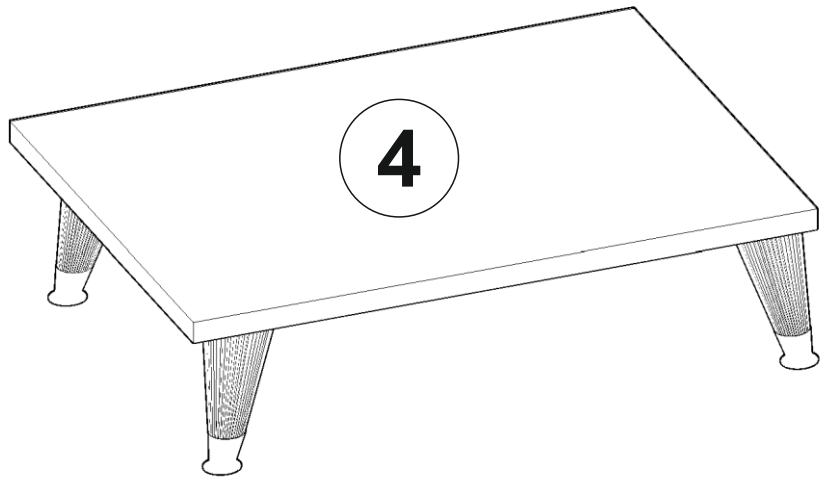

PERA

AKSESUAR LİSTESİ / ACCESSORY LIST

A02 Minifix k18  26x	A03 Minifix M10  26x	A04 Ø8  4x	A33 4x50  25x	D01 15cm beyaz fitilli ayak  4x
D02 sarı yuvarlak kulp  5x	D03 kulp vidası  5x	A22 35 cm Çekmece Ray  5x	A10 3,5x18 YHB Vida  43x	A07 arkalık çivisi  30x
A06 minifix beyaz tapa  26x	A06 4x50 beyaz tapa  25x	A09 715 mm arkalık çıta  20x	A11 4X18 YHB Vida  20x	

PARÇA TANILAMA / GENERAL VIEW

1

D01

2

A02

3

4

5