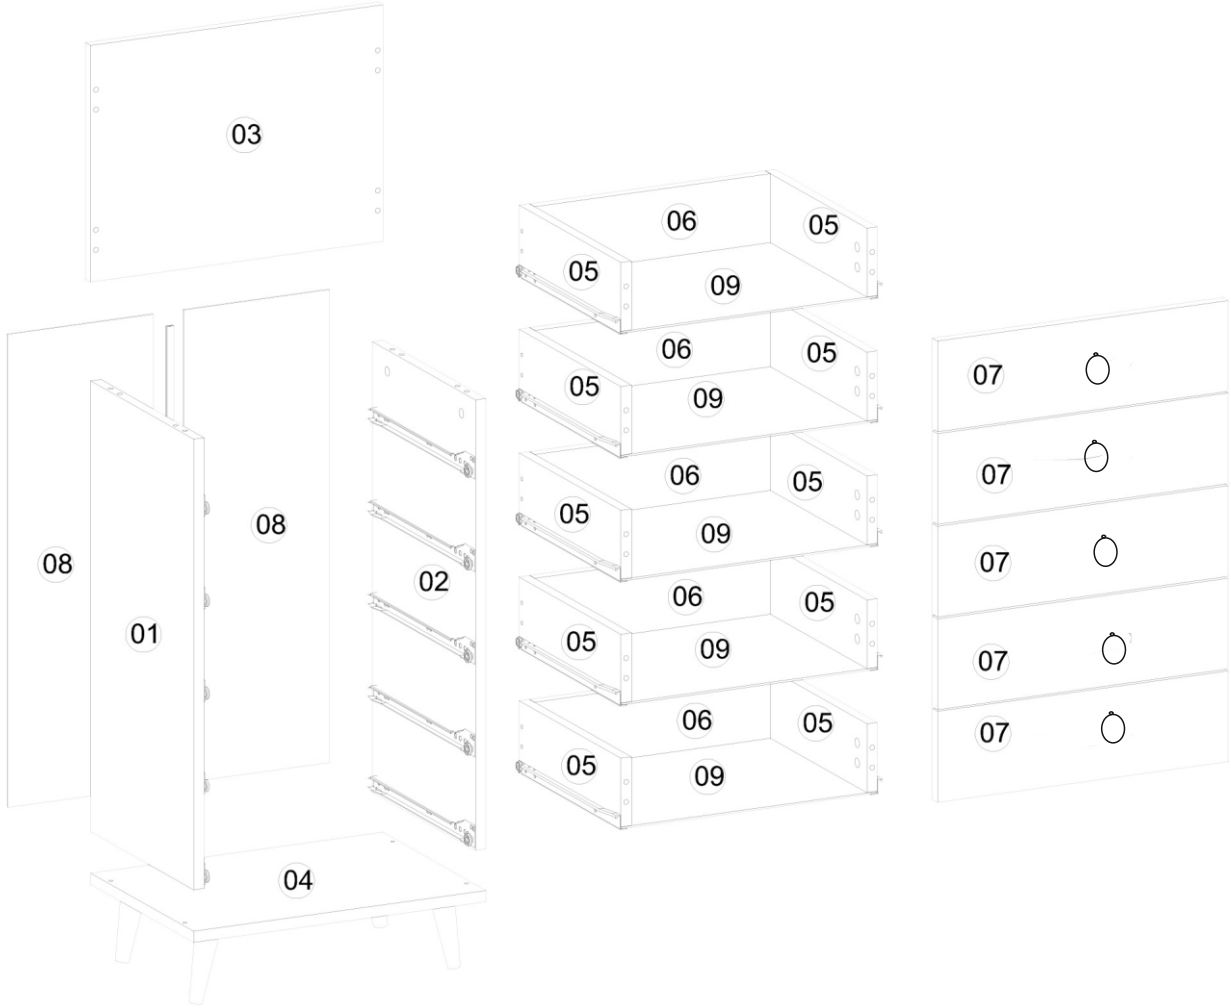

PERA

AKSESUAR LİSTESİ / ACCESSORY LIST

A02 Minifix k18  26x	A03 Minifix M10  26x	A04 Ø8  4x	A33 4x50  25x	D01 15cm beyaz fitilli ayak  4x
D02 sarı yuvarlak kulp  5x	D03 kulp vidası  5x	A22 35 cm Çekmece Ray  5x	A10 3,5x18 YHB Vida  43x	A07 arkalık çivisi  30x
A06 minifix beyaz tapa  26x	A06 4x50 beyaz tapa  25x	A09 715 mm arkalık çıta  20x	A11 4X18 YHB Vida  20x	

PARÇA TANILAMA / GENERAL VIEW

1

D01

2

A02

3

4

5