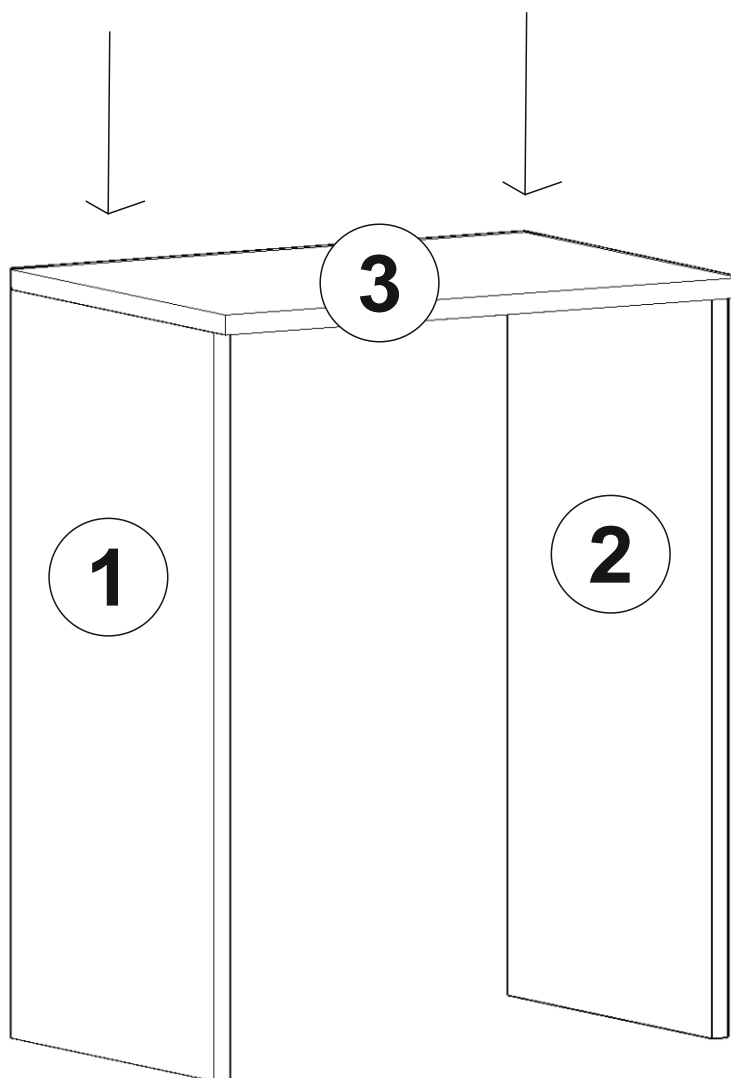

PERA

AKSESUAR LİSTESİ / ACCESSORY LIST

A02 Minifix k18  26x	A03 Minifix M10  26x	A04 Ø8  4x	A33 4x50  25x	D01 15cm beyaz fitilli ayak  4x
D02 sarı yuvarlak kulp  5x	D03 kulp vidası  5x	A22 35 cm Çekmece Ray  5x	A10 3,5x18 YHB Vida  43x	A07 arkalık çivisi  30x
A06 minifix beyaz tapa  26x	A06 4x50 beyaz tapa  25x	A09 715 mm arkalık çıta  20x	A11 4X18 YHB Vida  20x	

PARÇA TANILAMA / GENERAL VIEW

1

D01

2

A02

3

4

5