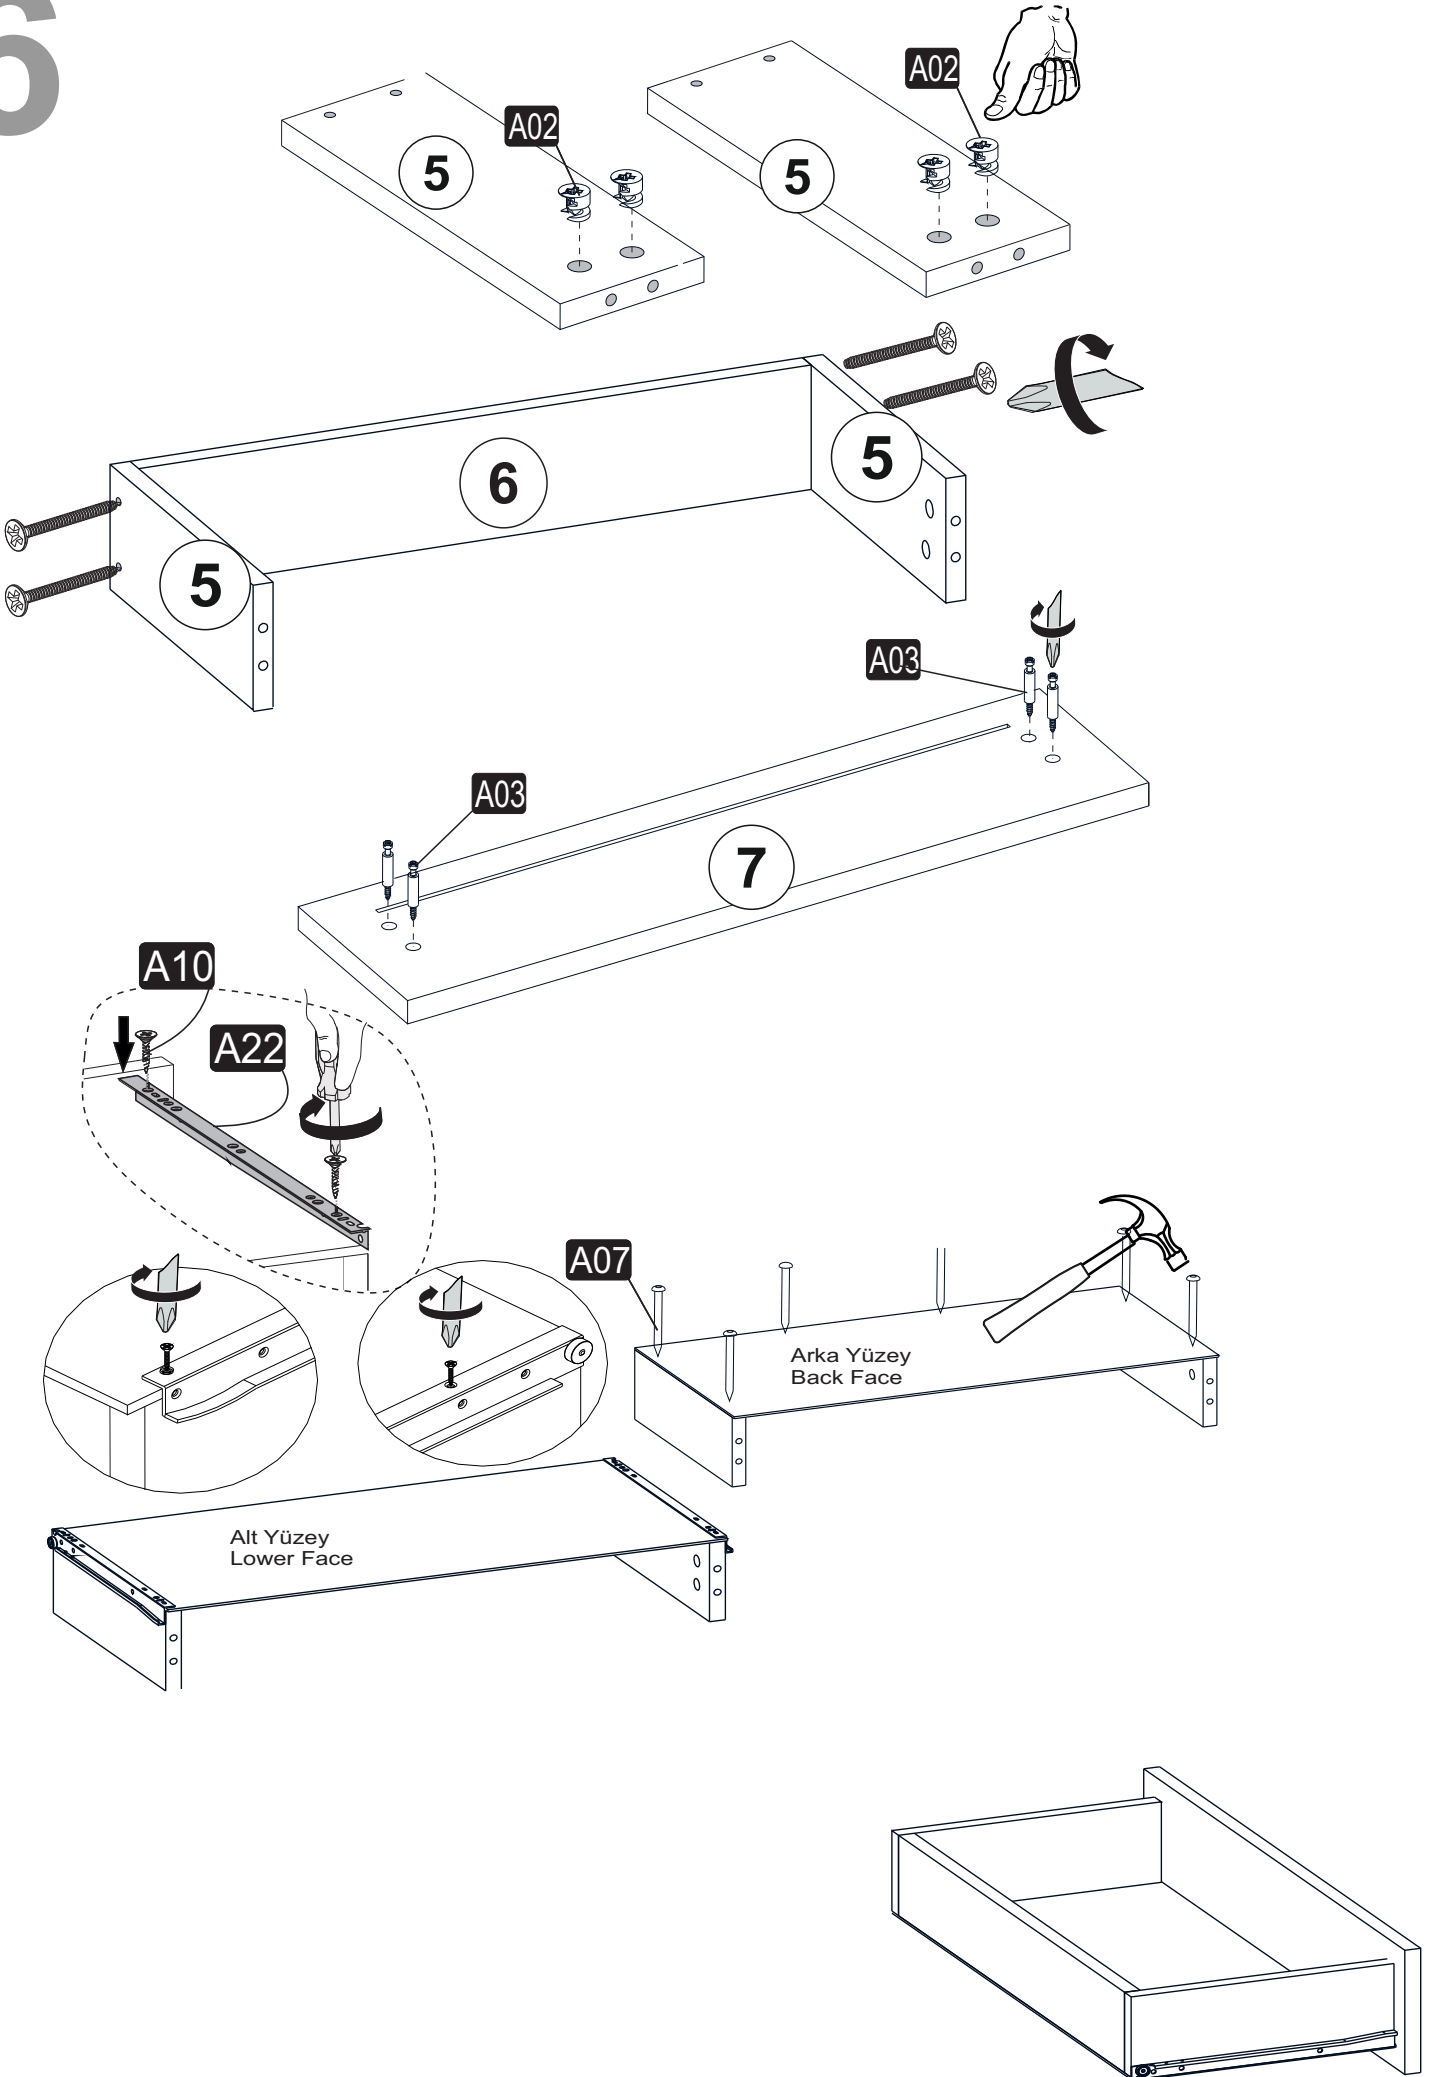

PERA

AKSESUAR LİSTESİ / ACCESSORY LIST

A02 Minifix k18  26x	A03 Minifix M10  26x	A04 Ø8  4x	A33 4x50  25x	D01 15cm beyaz fitilli ayak  4x
D02 sarı yuvarlak kulp  5x	D03 kulp vidası  5x	A22 35 cm Çekmece Ray  5x	A10 3,5x18 YHB Vida  43x	A07 arkalık çivisi  30x
A06 minifix beyaz tapa  26x	A06 4x50 beyaz tapa  25x	A09 715 mm arkalık çıta  20x	A11 4X18 YHB Vida  20x	

PARÇA TANILAMA / GENERAL VIEW

1

D01

2

A02

3

4

5

A33

6

7

8

A07

A09