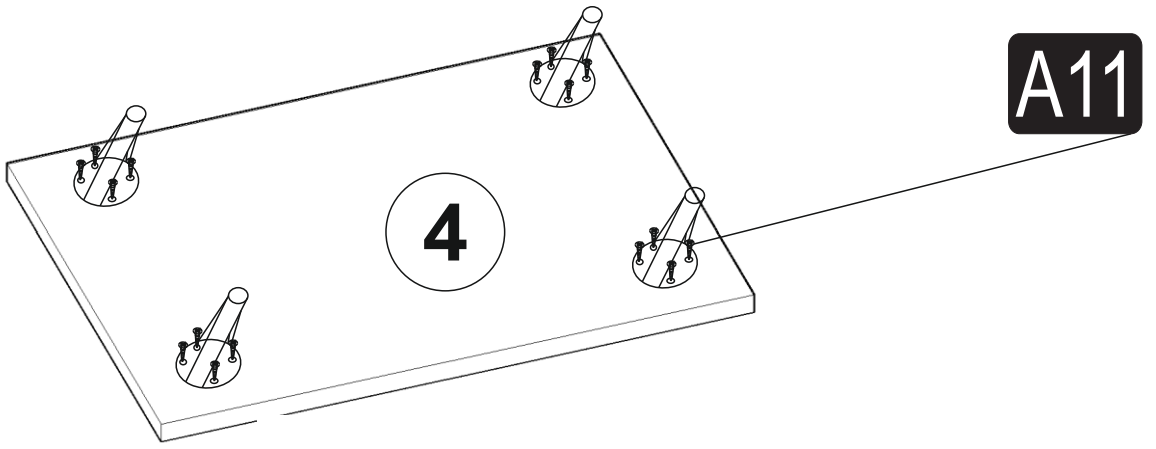

PERA

AKSESUAR LİSTESİ / ACCESSORY LIST

A02 Minifix k18  26x	A03 Minifix M10  26x	A04 Ø8  4x	A33 4x50  25x	D01 15cm beyaz fitilli ayak  4x
D02 sarı yuvarlak kulp  5x	D03 kulp vidası  5x	A22 35 cm Çekmece Ray  5x	A10 3,5x18 YHB Vida  43x	A07 arkalık çivisi  30x
A06 minifix beyaz tapa  26x	A06 4x50 beyaz tapa  25x	A09 715 mm arkalık çıta  20x	A11 4X18 YHB Vida  20x	

PARÇA TANILAMA / GENERAL VIEW

1

D01

2

A02

3

4

5